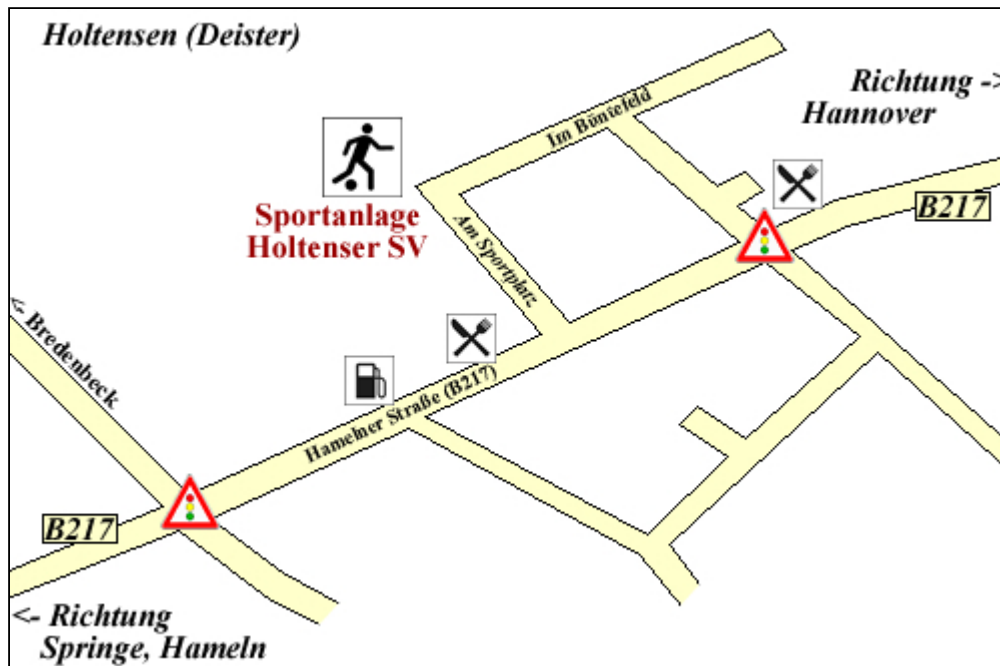

Anfahrtskizze - Holtenser SV

Adresse : Holtenser Sportverein v. 1931 e. V
 Am Sportplatz 4
 30974 Wennigsen

Empfohlene Route : Aus Richtung Hannover kommend an der Ampelkreuzung hinter dem bekannten Schnellrestaurant rechts abbiegen. Am Ende der Straße "Im Bünselfeld" links abbiegen. Am Ende der Straße befindet sich der Parkplatz des Holtenser SV.

Aus Richtung Hameln kommend hinter dem ital. Restaurant neben der Tankstelle links abbiegen (Vorsicht, Straße ist leicht zu übersehen!). Straße führt direkt auf den Parkplatz des Holtenser SV